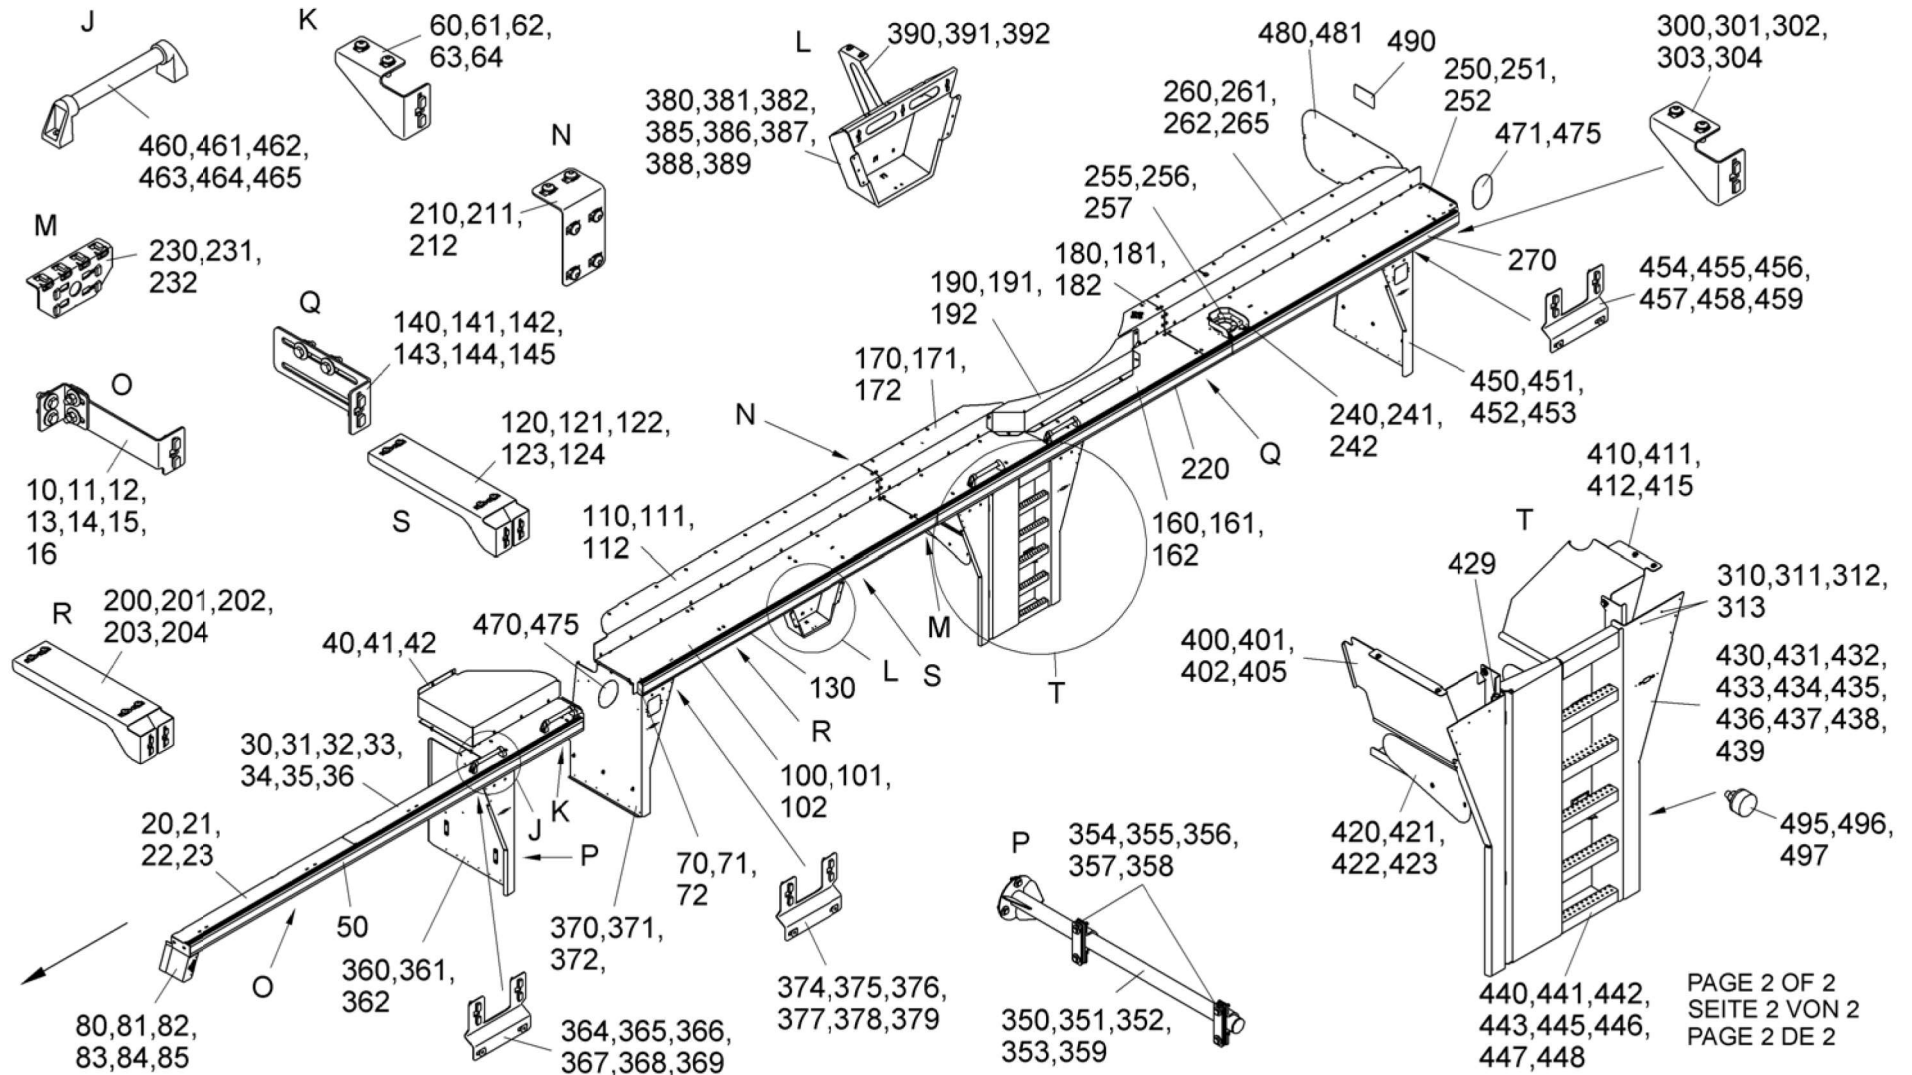

FENDER INST vehicle width 3000
 KOTFLÜGEL EINBAU Fahrzeugbreite 3000
 GARDE-BOUE INST largeur du véhicule 3000

from No / up to No
 WFN6#####2063115

Figure
 Bild 99707045360
 Figure

PAGE 1 OF 2
 SEITE 1 VON 2
 PAGE 1 DE 2

FENDER INST vehicle width 3000
 KOTFLÜGEL EINBAU Fahrzeugbreite 3000
 GARDE-BOUE INST largeur du véhicule 3000

from No / up to No
 WFN6#####2063115

Figure
 Bild 99707045360
 Figure

TADANO
 2200-10

PAGE 2 OF 2
 SEITE 2 VON 2
 PAGE 2 DE 2