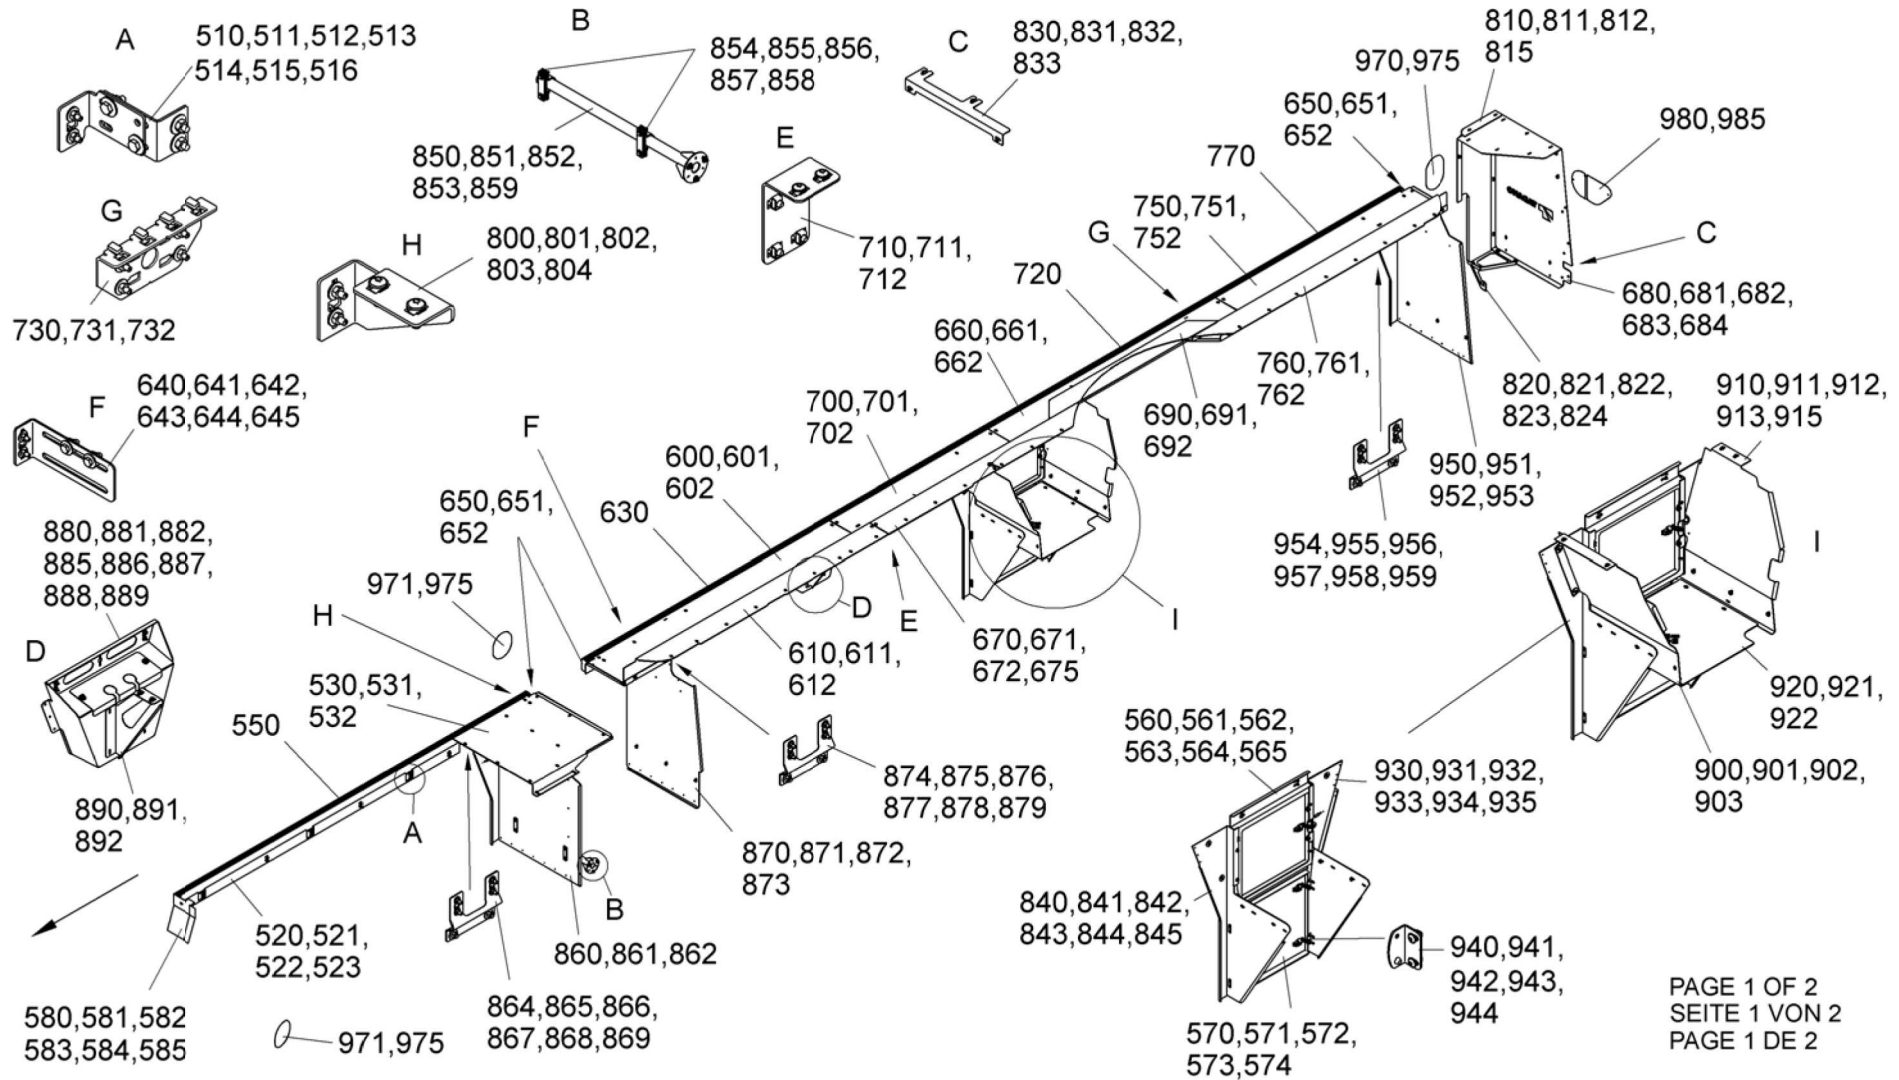

FENDER INST vehicle width 3000
 KOTFLÜGEL EINBAU Fahrzeugbreite 3000
 GARDE-BOUE INST largeur du véhicule 3000

from No / up to No
 WFN6#####2063115

Figure
 Bild 99707045360
 Figure

PAGE 1 OF 2
 SEITE 1 VON 2
 PAGE 1 DE 2

FENDER INST vehicle width 3000
 KOTFLÜGEL EINBAU Fahrzeugbreite 3000
 GARDE-BOUE INST largeur du véhicule 3000

from No / up to No
 WFN6#####2063115

Figure
 Bild 99707045360
 Figure

TADANO
 2200-10

PAGE 2 OF 2
 SEITE 2 VON 2
 PAGE 2 DE 2